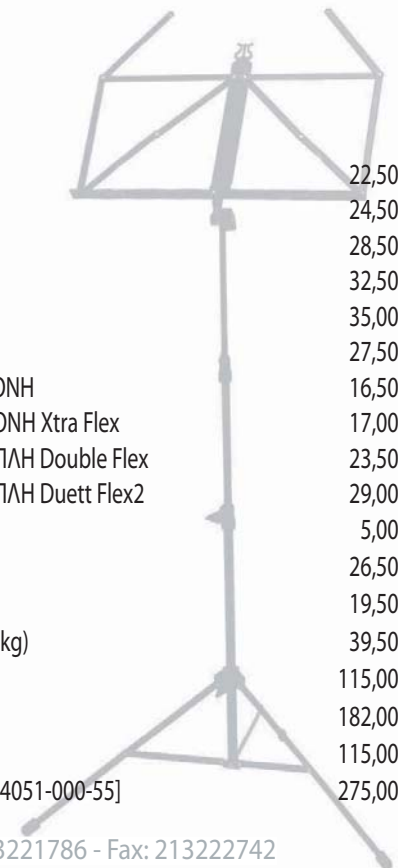

ΒΙΟΛΟΝΤΣΕΛΛΟΥ

MOD. YH-100 CB (ΑΦΡΟΛΕΞ)	80,00 €
MOD. YH-150 CB (ΑΦΡΟΛΕΞ)	105,00 €
MOD. YH-180 CB (ΑΦΡΟΛΕΞ)	125,00 €
MOD. YH-200 CB (ΑΦΡΟΛΕΞ)	145,00 €
MOD. YH-300 CB (ΑΦΡΟΛΕΞ)	190,00 €
MOD. YH-5060 PLYWOOD (ΒΑΛΙΤΣΑ)	325,00 €
MOD. YH-5060C PLYWOOD (ΒΑΛΙΤΣΑ)	352,00 €
MOD. YH-100 SHCC STYROFOAM (ΒΑΛΙΤΣΑ)	352,00 €
MOD. YH-50 ABS RESIN (ΒΑΛΙΤΣΑ)	440,00 €
MOD. YH-50 SHCCND (ΒΑΛΙΤΣΑ)	440,00 €

ΜΠΑΣΣΟΥ

MOD. YH-100 BB	150,00 €
MOD. YH-150 BB	176,00 €
MOD. YH-180 BB	235,00 €

Ε Ξ Α Ρ Τ Η Μ Α Τ Α

ΑΝΑΛΟΓΙΑ	10100-000-01	ΑΝΑΛΟΓΙΟ	NICKEL	22,50 €
	10100-000-55	ΑΝΑΛΟΓΙΟ	BLACK	24,50 €
ΒΑΣΕΙΣ	10200-000-01	ΑΝΑΛΟΓΙΟ	NICKEL	28,50 €
	10010-000-00	ΑΝΑΛΟΓΙΟ	BLACK, BLUE, RED, GREEN	32,50 €
	10050-000-01	ΑΝΑΛΟΓΙΟ	NICKEL	35,00 €
	37850	ΑΝΑΛΟΓΙΟ	RUKA ALUMINIUM Black	27,50 €
	85600-000-55	ΛΑΜΠΑ	ΑΝΑΛΟΓΙΟΥ ΜΠΑΤΑΡΙΑΣ (AA) MONH	16,50 €
	85620-000-55	ΛΑΜΠΑ	ΑΝΑΛΟΓΙΟΥ ΜΠΑΤΑΡΙΑΣ (AAA) MONH Xtra Flex	17,00 €
	85640-000-55	ΛΑΜΠΑ	ΑΝΑΛΟΓΙΟΥ ΜΠΑΤΑΡΙΑΣ (AAA) ΔΙΠΛΗ Double Flex	23,50 €
	85650-000-05	ΛΑΜΠΑ	ΑΝΑΛΟΓΙΟΥ ΜΠΑΤΑΡΙΑΣ (AAA) ΔΙΠΛΗ Duett Flex2	29,00 €
	12290-000-00	ΛΑΜΠΑ	ΑΝΑΛΟΓΙΟΥ 220V PHILIPS	5,00 €
	15520-000-55	ΒΑΣΗ	VIOLIN "HELLI" BLACK	26,50 €
	15500-000-01	ΒΑΣΗ	ΑΝΑΛΟΓΙΟΥ VIOLIN NICKEL	19,50 €
	15530-000-55	ΒΑΣΗ	VIOLIN ALUMINIUM BLACK (0.55 kg)	39,50 €
	14110-000-02	ΒΑΣΗ	CELLO CHROME	115,00 €
	14147-000-00	ΒΑΣΗ	CELLO Wooden	182,00 €
	14100-000-02	ΒΑΣΗ	BASS CHROME	115,00 €
	14052-000-55	ΚΑΘΙΣΜΑ	C. BASS BLACK [14042-000-55, 14051-000-55]	275,00 €